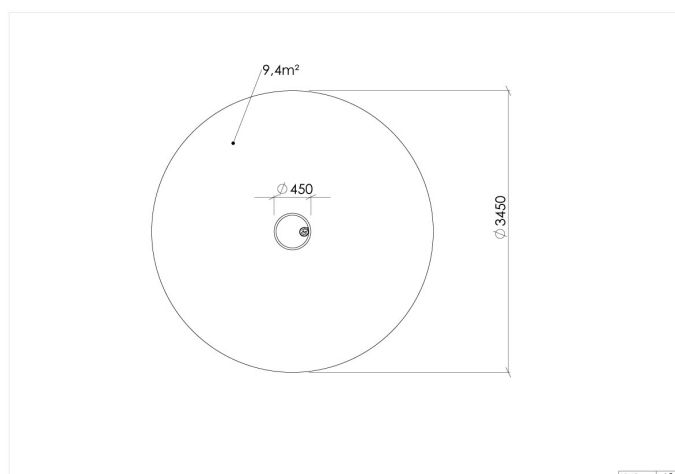

Hoppesopp med fjær

30-191-500

En sopp som vipper. Utfordrer balanse og motorikk. Hopp fra den ene soppen til den andre. Bruk den gjerne sammen med flere produkter og bygg din egen hinderløype. Leveres med fundament.

Høyde:	0.38 m
Lengde:	0 m
Bredde:	0 m
Produkttype:	,
Produktserie:	,
Diameter	0,35 m
Fallhøyde	0.5 m
Plate/øvrig	Gummi
Estimert monterings tid	1 t
Anbefalt alder:	3 år
Produsent:	Søve
TÜV	Ja
Fundament alt. 1	Inkludert
Minimum nødvendig sikkerhetsareal	10 m ²
Svanemerket	Ja